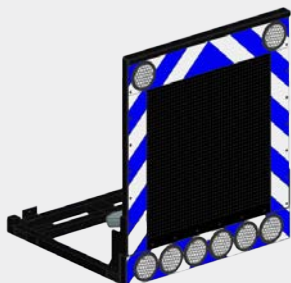

**M03:** PETITE RAMPE LUMINEUSE  
POUR PACK 3

Petite rampe lumineuse

**M04:** BANDEAU DE DÉFILEMENT  
POUR PACK 3 OU PACK 6

**M06:** SUPPLÉMENT RGB  
POUR PACK 5 OU PACK 8

Panneau de Balisage de toit Arrow6.140.RGB