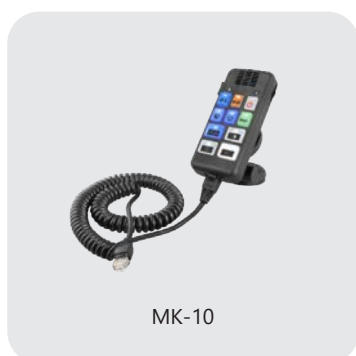

Interface CAN universelle

VIGILINK Central Unit + Harness

Haut-parleur compact 100W  
avec kit de montage universel

4 x Feu flash grill

2 x Feu flash latéral

PACK 3

**VÉHICULE D'INTERVENTION - BASE**

Interface CAN universelle

Lettrage Police Classe II

VIGILINK Central Unit + Harness

Haut-parleur compact 100W  
avec kit de montage universel

MK-10 Handheld Console

Gyrophare LED, 12VDC / 24VDC,  
Montage fixe

2 x Feu flash grill

2 x Feu flash latéral

PACK 4 - 47 POUCES (BERLINE) | 52 POUCES (COMBI) | 58 POUCES (TYPE SPRINTER)

**VÉHICULE D'INTERVENTION - STANDARD**

Interface CAN universelle

Lettrage Police Classe II

PolyPM-HD V2 Small +  
Connecteurs (sans commande)

Haut-parleur compact 100W  
avec kit de montage universel

Console MK-DIN

PolyPM HD Mike PA  
pour MK-DIN

MK-10

MK-18

2 x Feu flash grill

Rampe lumineuse Covert Matrix 47"

Rampe lumineuse Covert Matrix 52"