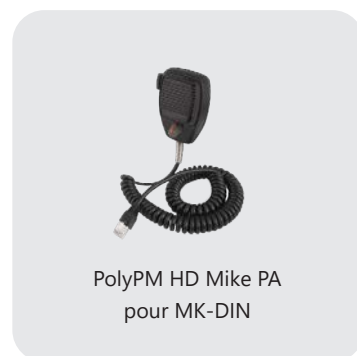

Interface CAN universelle

VIGILINK Central Unit + Harness

Haut-parleur compact 100W  
avec kit de montage universel

4 x Feu flash grill

2 x Feu flash latéral

PACK 3

**VÉHICULE D'INTERVENTION - BASE**

Interface CAN universelle

Lettrage Police Classe II

VIGILINK Central Unit + Harness

Haut-parleur compact 100W  
avec kit de montage universel

MK-10 Handheld Console

Gyrophare LED, 12VDC / 24VDC,  
Montage fixe

2 x Feu flash grill

2 x Feu flash latéral

PACK 4 - 47 POUCES (BERLINE) | 52 POUCES (COMBI) | 58 POUCES (TYPE SPRINTER)

**VÉHICULE D'INTERVENTION - STANDARD**

Interface CAN universelle

Lettrage Police Classe II

PolyPM-HD V2 Small +  
Connecteurs (sans commande)

Haut-parleur compact 100W  
avec kit de montage universel

Console MK-DIN

PolyPM HD Mike PA  
pour MK-DIN

MK-10

MK-18

2 x Feu flash grill

Rampe lumineuse Covert Matrix 47"

Rampe lumineuse Covert Matrix 52"