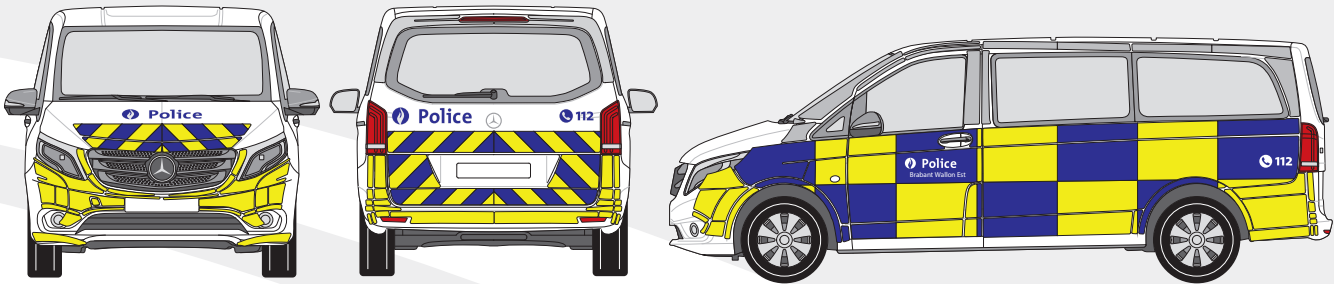

VOLGENS NIVEAU 3

EXCLUSIEF OPTIES

1 2 x Handlogo + Politie, 85 mm, Klasse 1 Wit, reflecterend 2 1 x Handlogo + Politie, 125 mm, Klasse 2 3 1 x Handlogo + Politie, 85 m, Klasse 2 4 2 x Zonenaam, klasse 1 wit, refelecterend 5 2 x 112 noodnummer, 100 mm, Klasse 1 Wit, reflecterend 6 1 x 112 noodnummer, 100 mm, Klasse 2 V2	7 1 x set Chevronpatroon Motorkap Politie, Klasse 3 Geel/Blauw 8 1 x set Chevronpatroon Koffer Politie, Klasse 3 Geel/Blauw 9 1 x set Battenburg Niveau 3 10 1 x set Voorbumper, Fluogeel, T11513 11 1 x set Achterbumper, Fluogeel, T11513