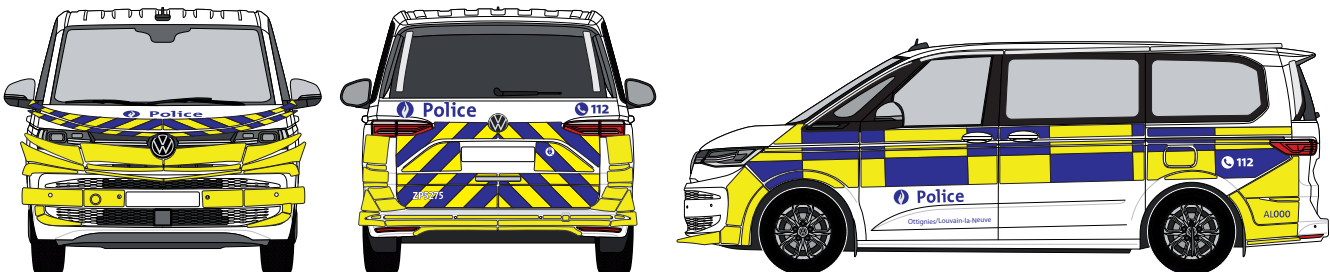

VOLGENS NIVEAU 2

OPTIES NIVEAU 2

1 1 x AED sticker, Klasse 2 Zeefdruk 2 1 x PZ + Zonenummer, Klasse 1 Wit (Contour politieblauw) 3 1 x Entiteit achteraan, Klasse 1 Wit (Contour politieblauw) 4 2 x Gepersonaliseerd logo	5 1 x set Voorbumper, Fluogeel, T11513 6 1 x set Achterbumper, Fluogeel, T11513 7 1 x Voertuignummer, Politieblauw, 50 mm 8 1 x Contour (Wit/Geel/Blauw) inbegrepen in Battenburg