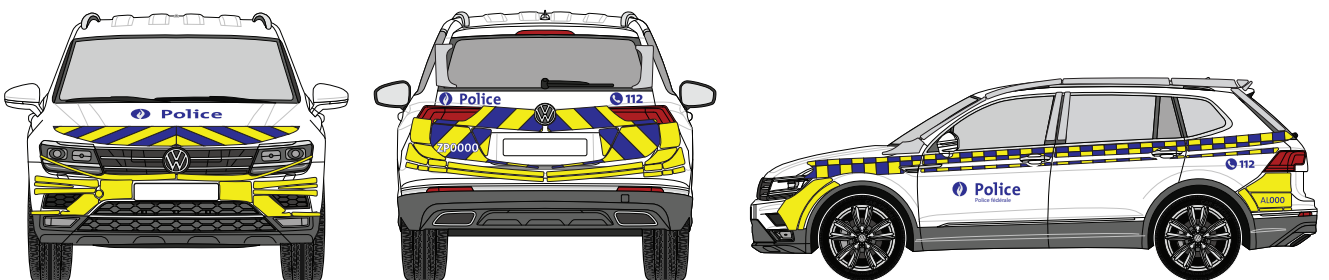

NIVEAU 1B OPTIES

- **1** 1 x PZ + Zonenummer, Klasse 1 Wit (Contour Politieblauw)
- **2** 1 x PZ + Zonenummer, Klasse 1 Zeefdruk Blauw
- **3** 1 x Entiteit, Achteraan, Wit klasse 1 (Contour Politieblauw)
- **4** 1 x Entiteit, Achteraan, Klasse 1 Blauw (Bij ontbreken chevrons)
- **5** 2 x Gepersonaliseerd logo
- **6** 1 x set Chevronpatroon Motorkap Politie, Klasse 3 Geel/Blauw

- **7** 1 x set Chevronpatroon Koffer Politie, Klasse 3 Geel/Blauw
- **8** 1 x set Voorbumper, Fluogeel T11513
- **9** 1 x set Achterbumper, Fluogeel T11513
- **10** 1 x Voertuignummer, 50 mm, Politieblauw
- **11** 1 x Contour (Wit/Geel/Blauw) inbegrepen in lint
- **12** 1 x AED-sticker, Klasse 2 Zeefdruk